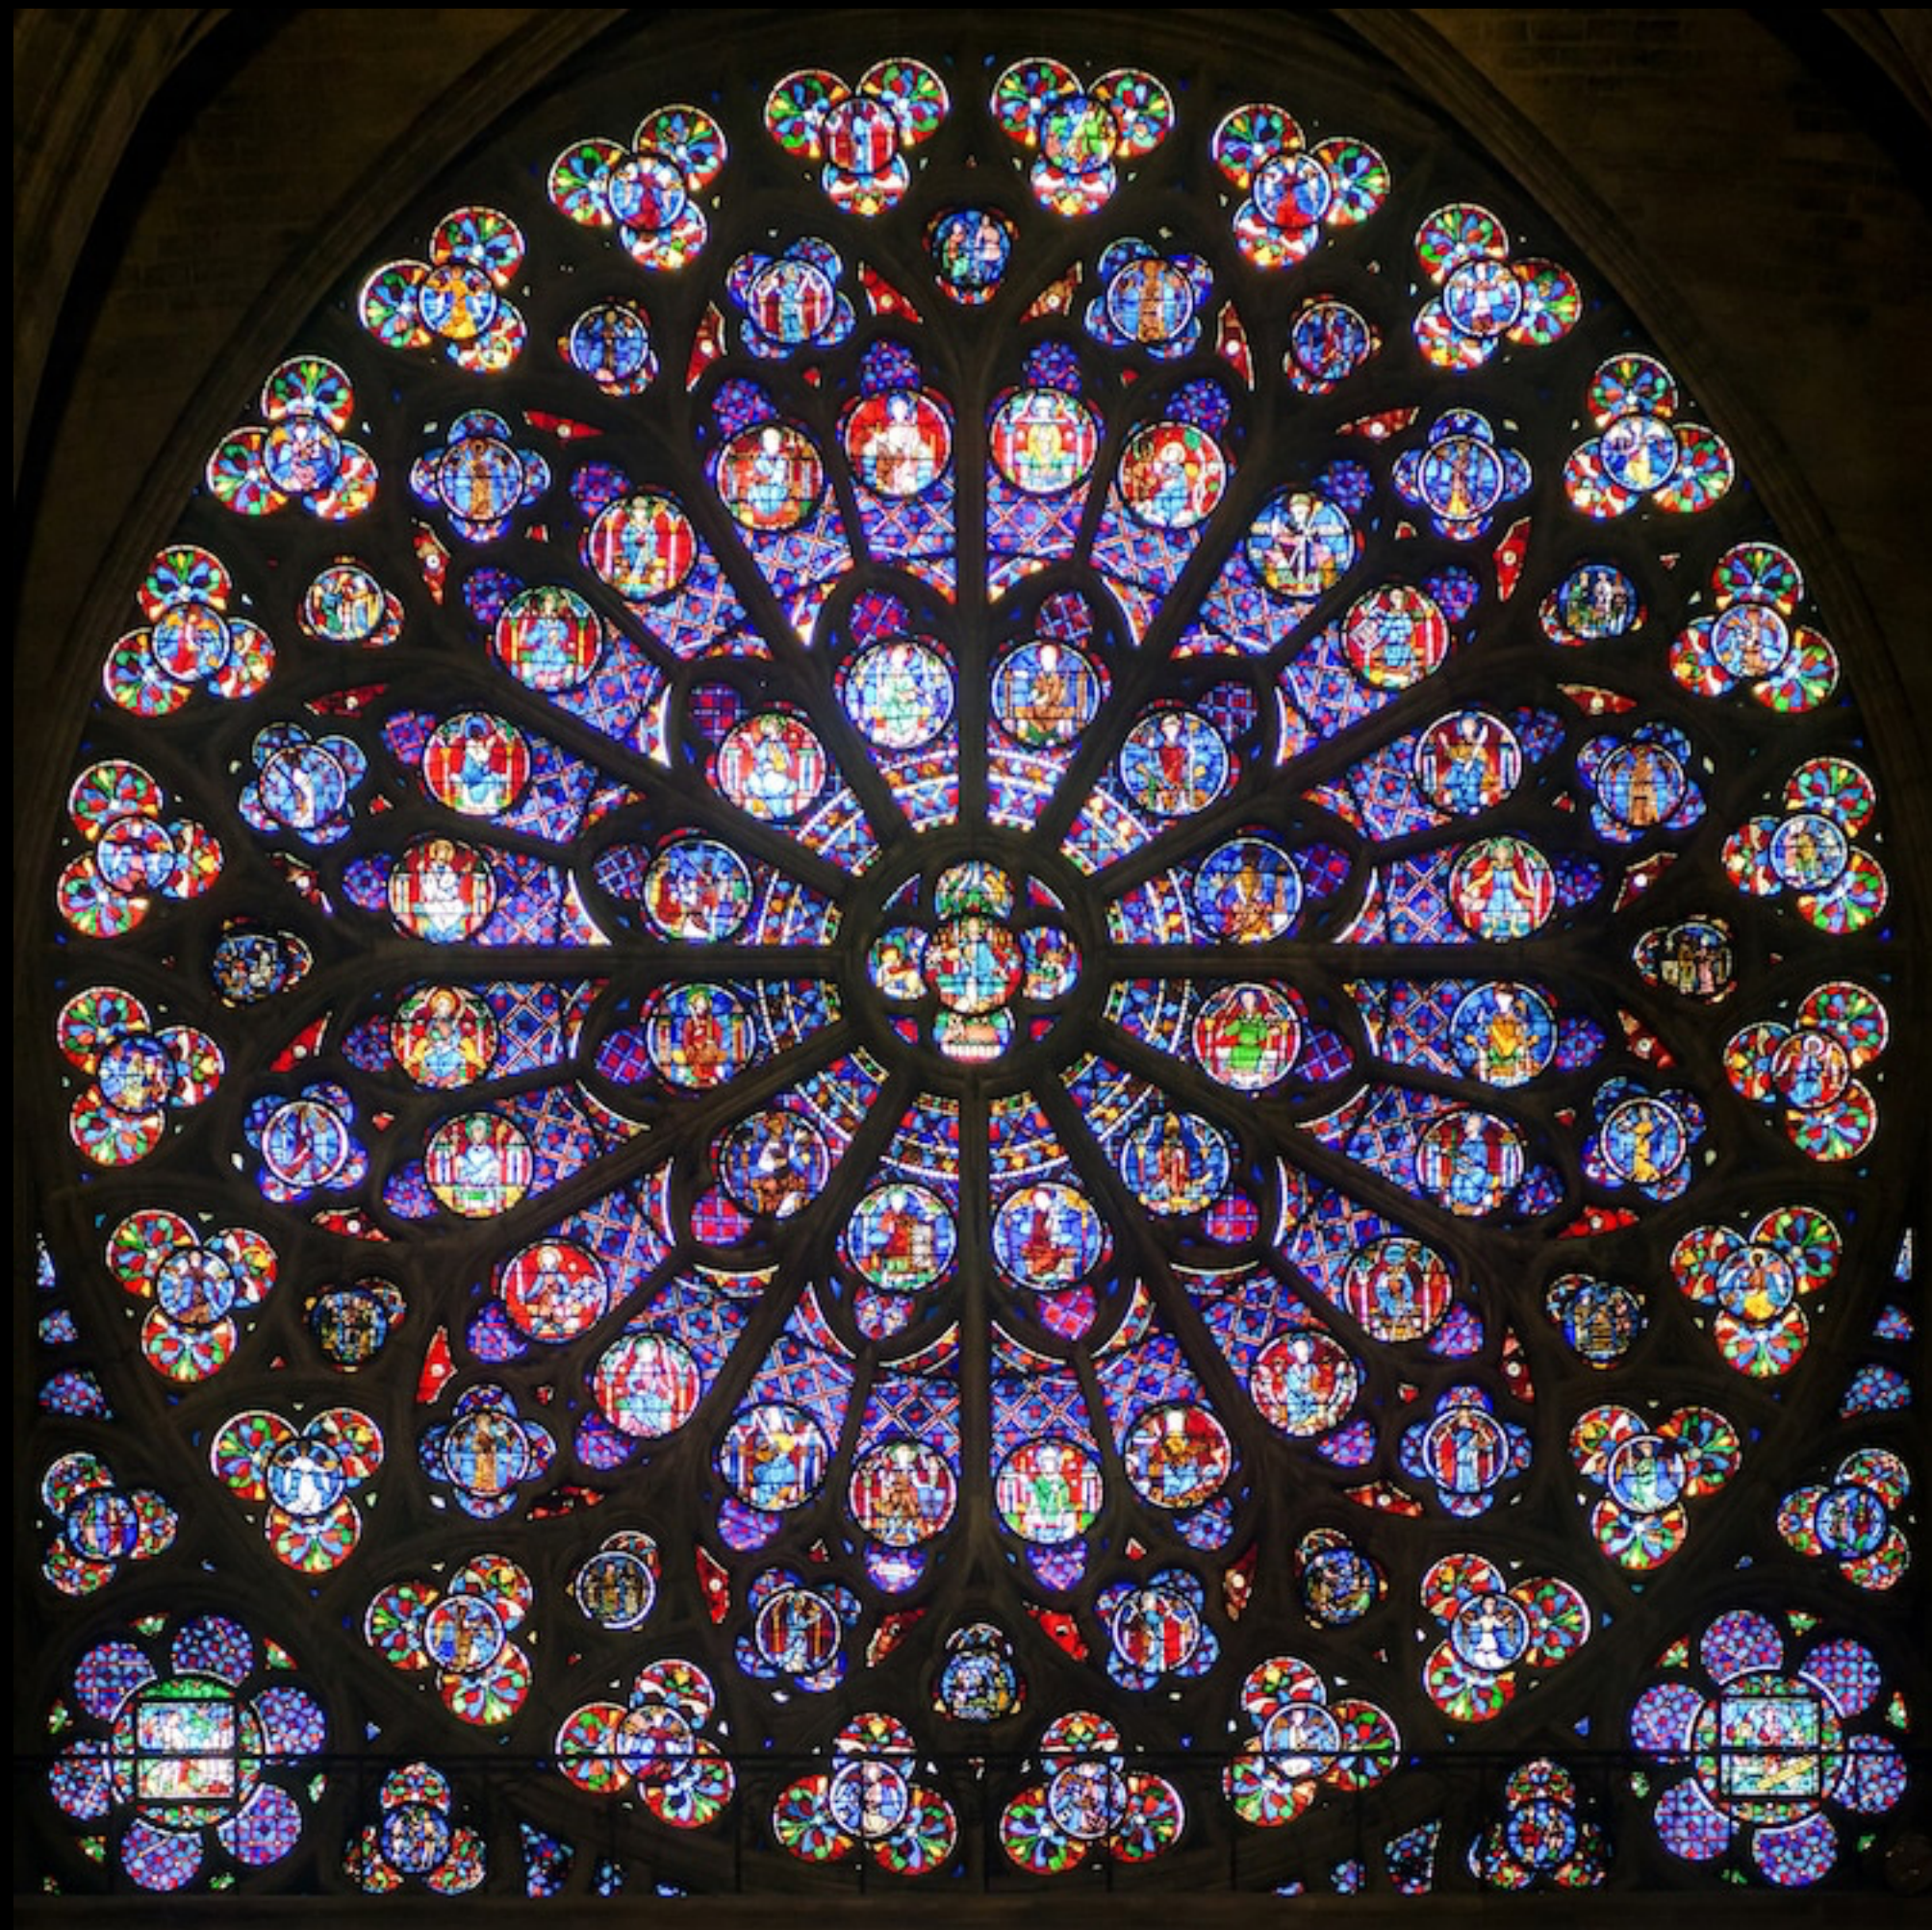

De Blauwe Moskee
Istanbul, Turkije

Contrast

warm - koud

**Koude
kleuren**

**Warme
kleuren**

Compositie